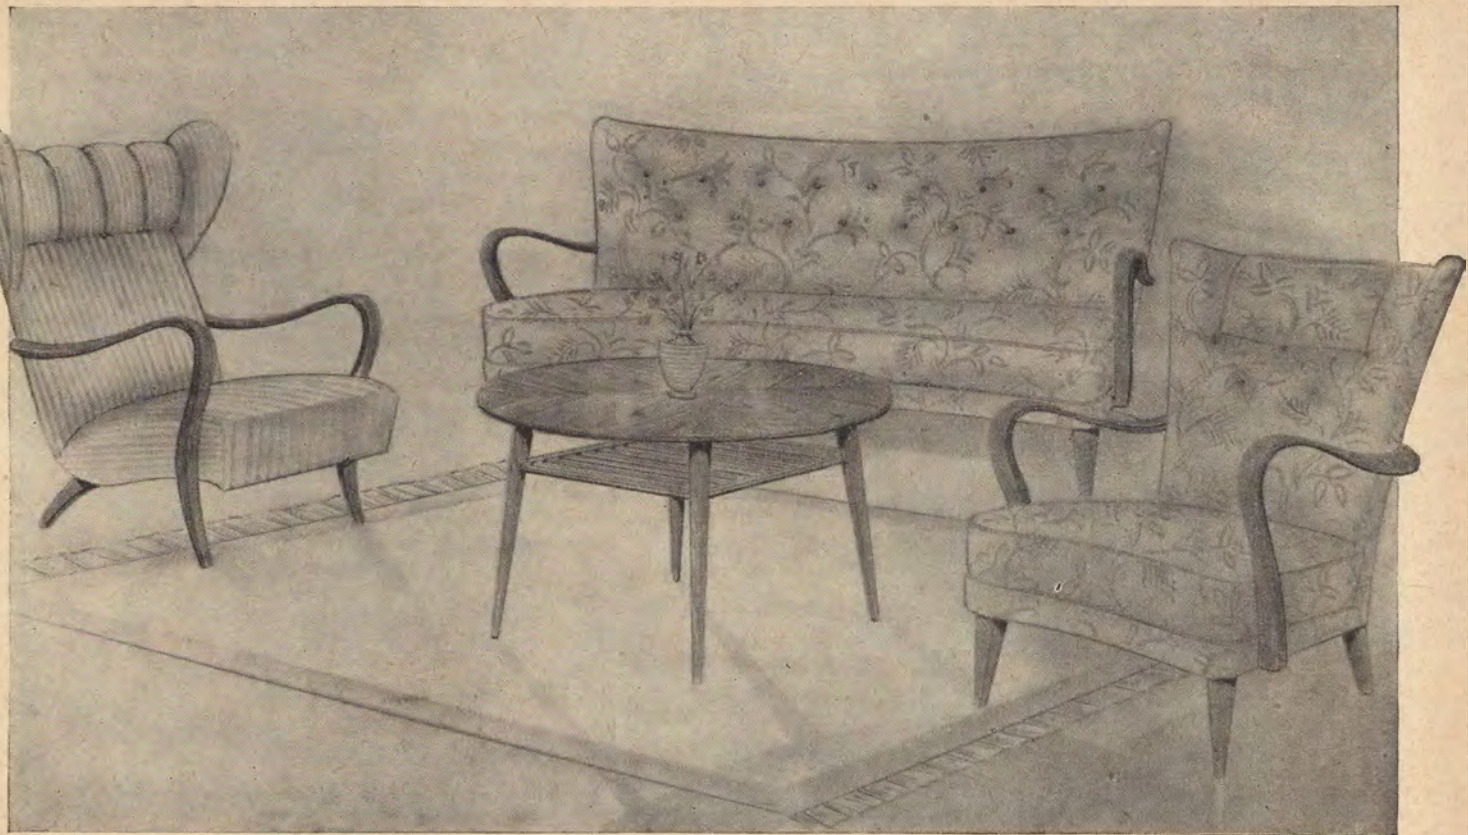

Nr 4 Soffgrupp "Linné" med 1 st. fåtölj nr 4 ÖF, 1 st. fåtölj nr 4 F och soffa nr 4.

Pris komplett med tyg 590.00

Pris med kundens tyg 460.00

MODELL
JÖNS

Modern fåtölj med lösa dynor

Fåtölj Jöns spar husmor mycket arbete. De lösa dynorna i både rygg och sits är lätta att rengöra och det vackra bokträet kommer väl till sin rätt. En modern kvalitetsfåtölj.